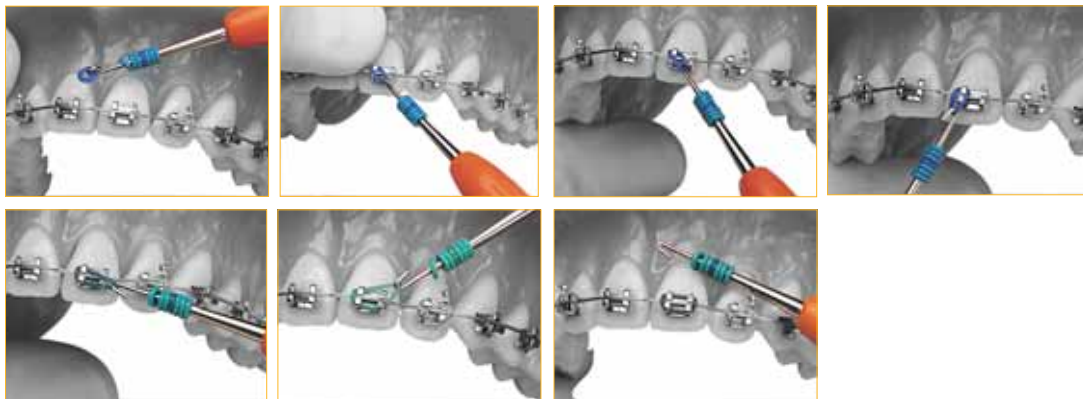

A collection of orthodontic instruments with colorful handles (orange, blue, yellow, green) and metal heads, arranged diagonally. A pair of glasses is visible in the top right corner. The instruments include a mirror handle, a ligature tightener, and a wire archwire bender.

Ortodoncia

- Mango de espejo tipo ortho
- Aprieta-ligadura
- Contorneador de arcos de alambre

Ortodoncia

**Mango de espejo tipo ortho
LM 25-26 XSi**

- disponible sólo con el mango LM-ErgoMax (XSi)
- se usa para medir la supraoclusión horizontal y vertical
- escala milimétrica de 25 mm

**Aprieta-ligadura
LM 414-415**

**Aprieta-ligadura - Scaler U15
LM 414-150**

**Aplicador de ligaduras plásticas
LM 416-417**

**Contorneador de arcos de alambre
LM 412-413 XSi**

- disponible sólo con el mango LM-ErgoMax (XSi)

Contornear la punta de un arco de alambre puede ser difícil debido al espacio de trabajo limitado y a la rigidez del alambre. El contorneador de arcos de alambre de doble punta de LM facilita el proceso. Sus extremos planos tienen agujeros de 1 mm en los que se puede colocar y doblar fácilmente el alambre. La hoja es larga y cabe bien incluso en los espacios más reducidos.