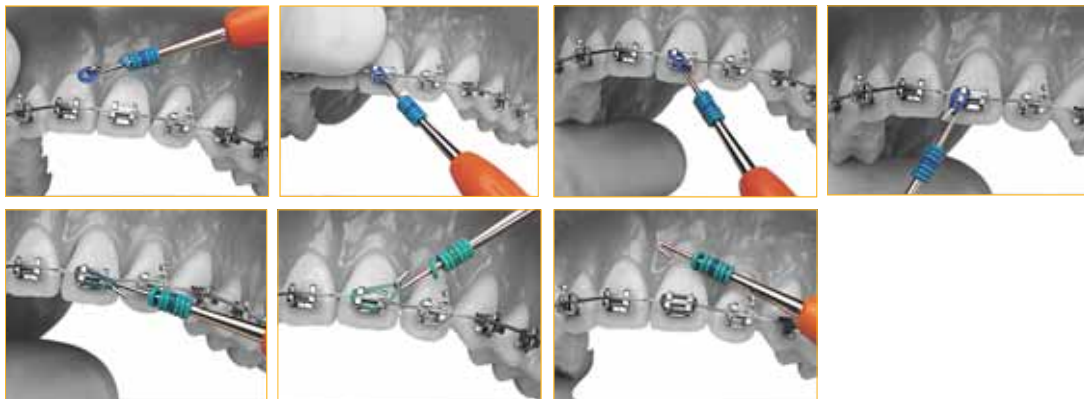

The image shows several orthodontic instruments with colorful handles (orange, blue, yellow, blue, green) and metal shafts. One instrument has a curved mirror handle, another has a hook-like tip, and a third has a small blue tip. A pair of glasses is visible in the top right corner. A yellow banner at the top contains the title 'Orthodontie'.

Orthodontie

- Ortho-Spiegelhandgriff
- Ligaturenadapter
- Drahtbiegeinstrument

Orthodontie

**Ortho-Spiegelhandgriff
LM 25-26 XSi**

- nur mit dem Handgriff LM-ErgoMax XSi erhältlich
- zum Messen von horizontalem und vertikalem Überbiss
- 25 mm lange Millimeterskala

**Ligaturenadapter
LM 414-415**

**Ligaturenadapter - Scaler U15
LM 414-150**

**Gummiligaturenadapter
LM 416-417**

**Drahtbiegeinstrument
LM 412-413 XSi**

- nur mit dem Handgriff LM-ErgoMax XSi erhältlich

Das Ende eines Drahtbiegeinstruments abzubiegen kann recht problematisch sein. Die Platzverhältnisse sind beengt und der Draht ist starr. Das doppelendige LM-Drahtbiegeinstrument erleichtert das Biegen. Die Enden in Form abgeflachter Kugeln verfügen über 1 mm große Öffnungen, durch die sich der Draht problemlos einführen und dann biegen lässt. Die Klinge ist lang und erreicht problemlos selbst schwerzugängliche Stellen.