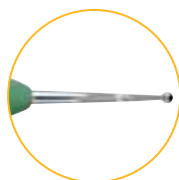

The image shows several orthodontic instruments with colorful handles (orange, blue, yellow, blue, green) and metal shafts. One instrument has a curved mirror handle, another has a hook-like tip, and a third has a small blue tip. A pair of glasses is visible in the top right corner. A yellow banner at the top contains the title 'Orthodontie'.

Orthodontie

- Ortho-Spiegelhandgriff
- Ligaturenadapter
- Drahtbiegeinstrument

Orthodontie

**Ortho-Spiegelhandgriff
LM 25-26 XSi**

- nur mit dem Handgriff LM-ErgoMax XSi erhältlich
- zum Messen von horizontalem und vertikalem Überbiss
- 25 mm lange Millimeterskala

**Ligaturenadapter
LM 414-415**

**Ligaturenadapter - Scaler U15
LM 414-150**

**Gummiligaturenadapter
LM 416-417**

**Drahtbiegeinstrument
LM 412-413 XSi**

- nur mit dem Handgriff LM-ErgoMax XSi erhältlich

Das Ende eines Drahtbiegeinstruments abzubiegen kann recht problematisch sein. Die Platzverhältnisse sind beengt und der Draht ist starr. Das doppelendige LM-Drahtbiegeinstrument erleichtert das Biegen. Die Enden in Form abgeflachter Kugeln verfügen über 1 mm große Öffnungen, durch die sich der Draht problemlos einführen und dann biegen lässt. Die Klinge ist lang und erreicht problemlos selbst schwerzugängliche Stellen.