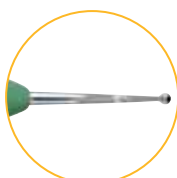

A collection of dental instruments with colorful handles (orange, blue, yellow, blue, green) and metal shafts, arranged diagonally. A pair of glasses is visible in the top right corner. The background is white with soft shadows.

Oikominen

- Peilinkahva, ortho
- Ligatuurantiejät
- Kaarilangantaivuttaja

Oikominen

**Peilinkahva, ortho
LM 25-26 XSi**

- saatavana vain LM-ErgoMax (XSi) kahvalla
- horisontaalisen ja vertikaalisen ylipurennan mittaamiseen
- 25 mm pitkä millimetriasteikko

**Ligatuurinpainaja
LM 414-415****Ligatuurinpainaja - Sirppi U15
LM 414-150****Kumiligatuurinviejä
LM 416-417****Kaarilangantaivuttaja
LM 412-413 XSi**

- saatavana vain LM-ErgoMax (XSi) kahvalla

Kaarilangan päiden taivuttaminen on usein ongelmallista, sillä työskentelytilaa on vähän ja lanka on vahvaa. Kaksipäinen Kaarilangantaivuttaja helpottaa työskentelyä. Litistetyissä pallopäissä on n. 1 mm reikä, johon langan pää on helppo asettaa ja taivuttaa instrumenttia kiertämällä. Instrumentti mahtuu ja ulottuu hyvin ahtaisiin paikkoihin.