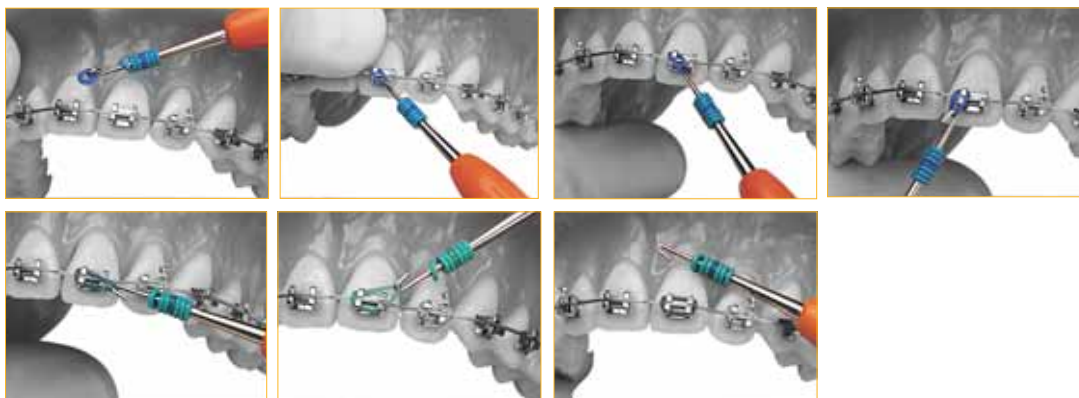

A collection of dental instruments with colorful handles (orange, blue, yellow, blue, green) and metal shafts, arranged diagonally. A pair of glasses is visible in the top right corner. The background is white with soft shadows.

Oikominen

- Peilinkahva, ortho
- Ligatuurantiejät
- Kaarilangantaivuttaja

Oikominen

**Peilinkahva, ortho
LM 25-26 XSi**

- saatavana vain LM-ErgoMax (XSi) kahvalla
- horisontaalisen ja vertikaalisen ylipurennan mittaamiseen
- 25 mm pitkä millimetriasteikko

**Ligatuurinpainaja
LM 414-415****Ligatuurinpainaja - Sirppi U15
LM 414-150****Kumiligatuurinviejä
LM 416-417****Kaarilangantaivuttaja
LM 412-413 XSi**

- saatavana vain LM-ErgoMax (XSi) kahvalla

Kaarilangan päiden taivuttaminen on usein ongelmallista, sillä työskentelytilaa on vähän ja lanka on vahvaa. Kaksipäinen Kaarilangantaivuttaja helpottaa työskentelyä. Litistetyissä pallopäissä on n. 1 mm reikä, johon langan pää on helppo asettaa ja taivuttaa instrumenttia kiertämällä. Instrumentti mahtuu ja ulottuu hyvin ahtaisiin paikkoihin.